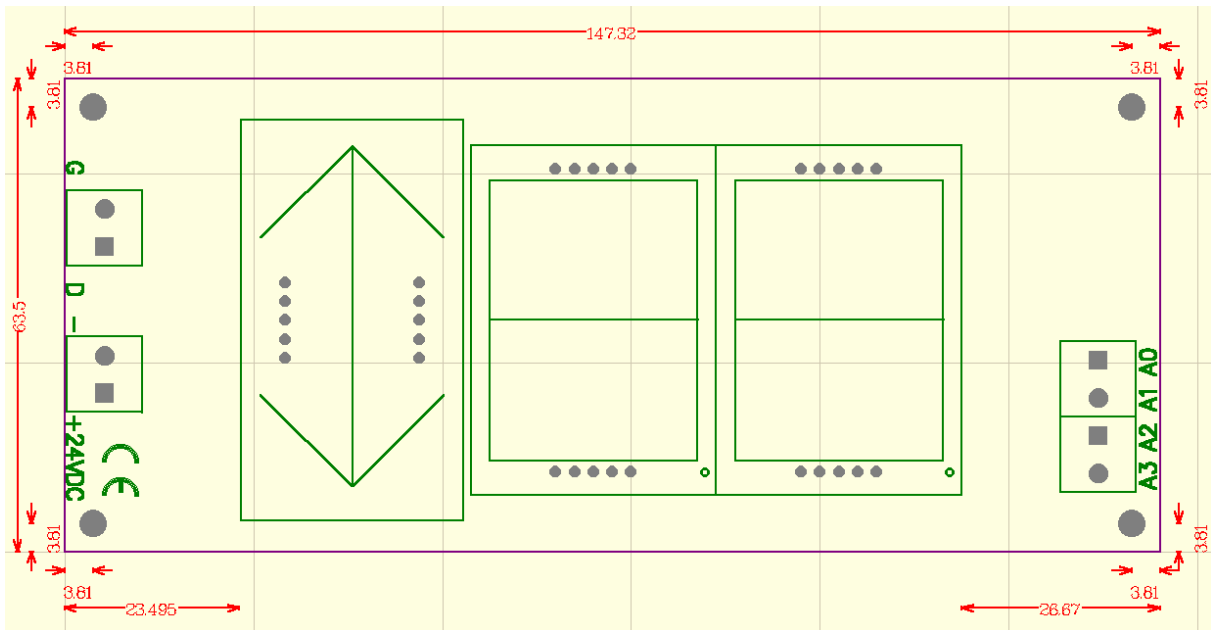

Płytki piętrowskazywacza CNL-3

(Wymiary w mm zaokrąglone z miary calowej)

Płytki piętrowskazywacza CNL-2

(Wymiary w mm zaokrąglone z miary calowej)

Uwaga: wysokość znaku strzałki wynosi 46mm, wysokość znaku cyfry 39mm