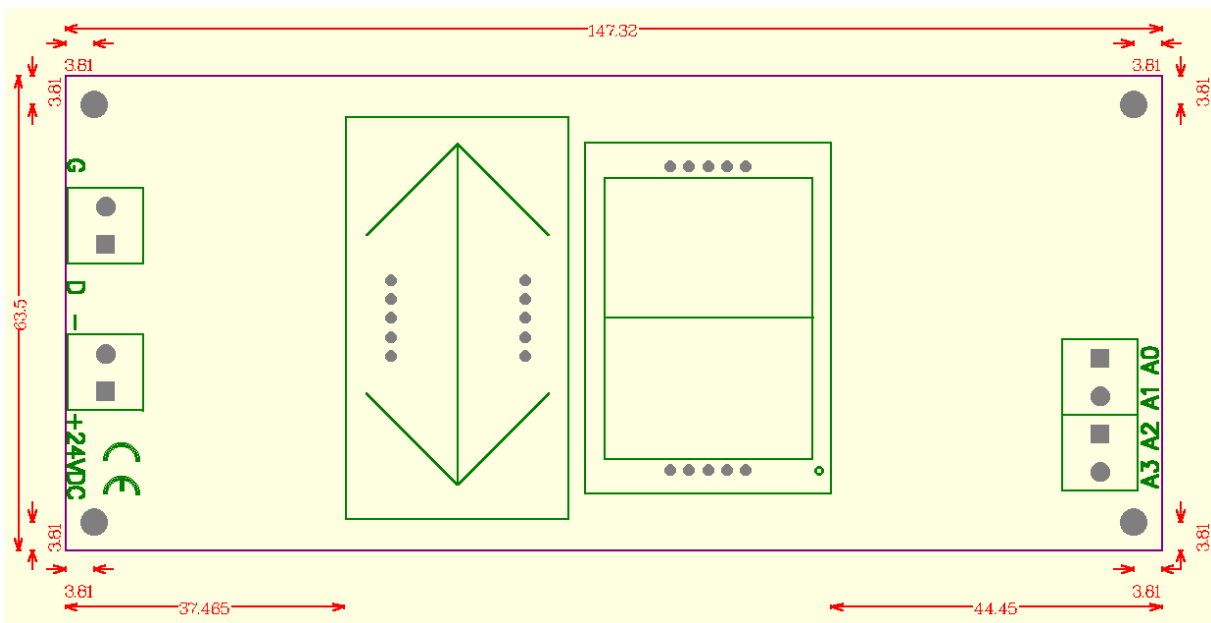

Płytki piętrowskazywacza CNL-3

(Wymiary w mm zaokrąglone z miary calowej)

Płytki piętrowskazywacza CNL-2

(Wymiary w mm zaokrąglone z miary calowej)

Uwaga: wysokość znaku strzałki wynosi 46mm, wysokość znaku cyfry 39mm