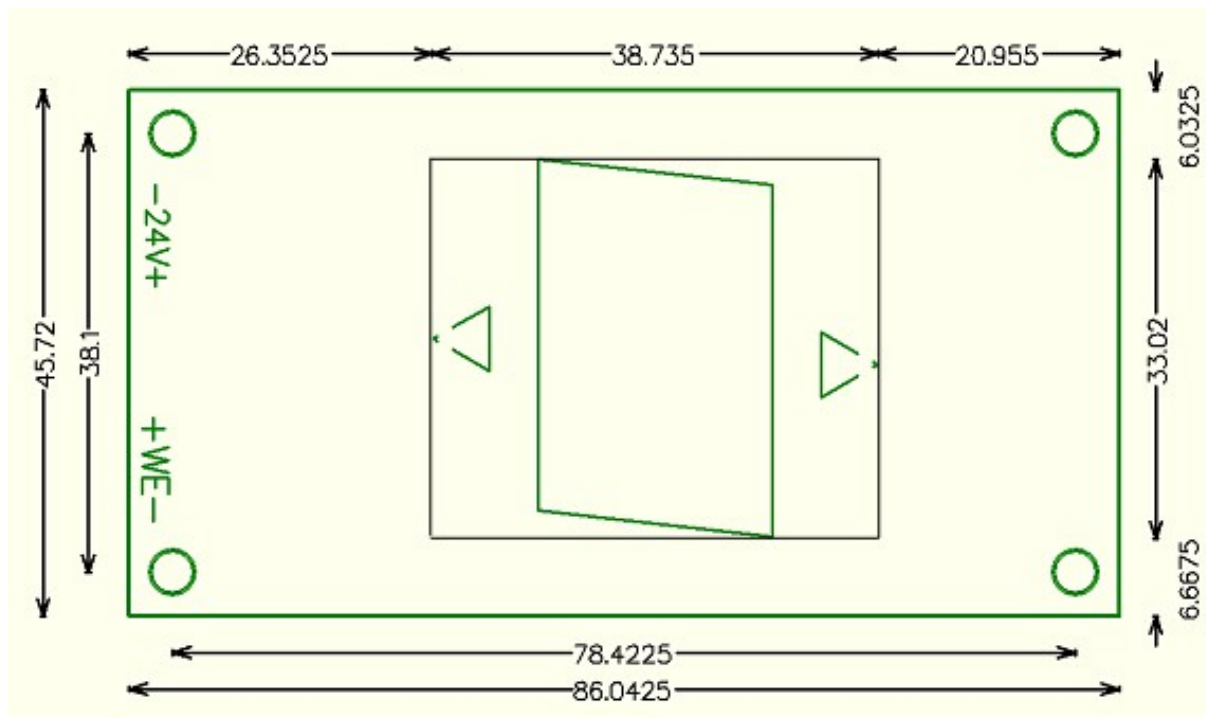

Dźwigowy piętrowskazywacz przystankowy CPP (ze strzałkami kierunkowymi)

(wymiar po zaokrągleniu z cali na milimetry)