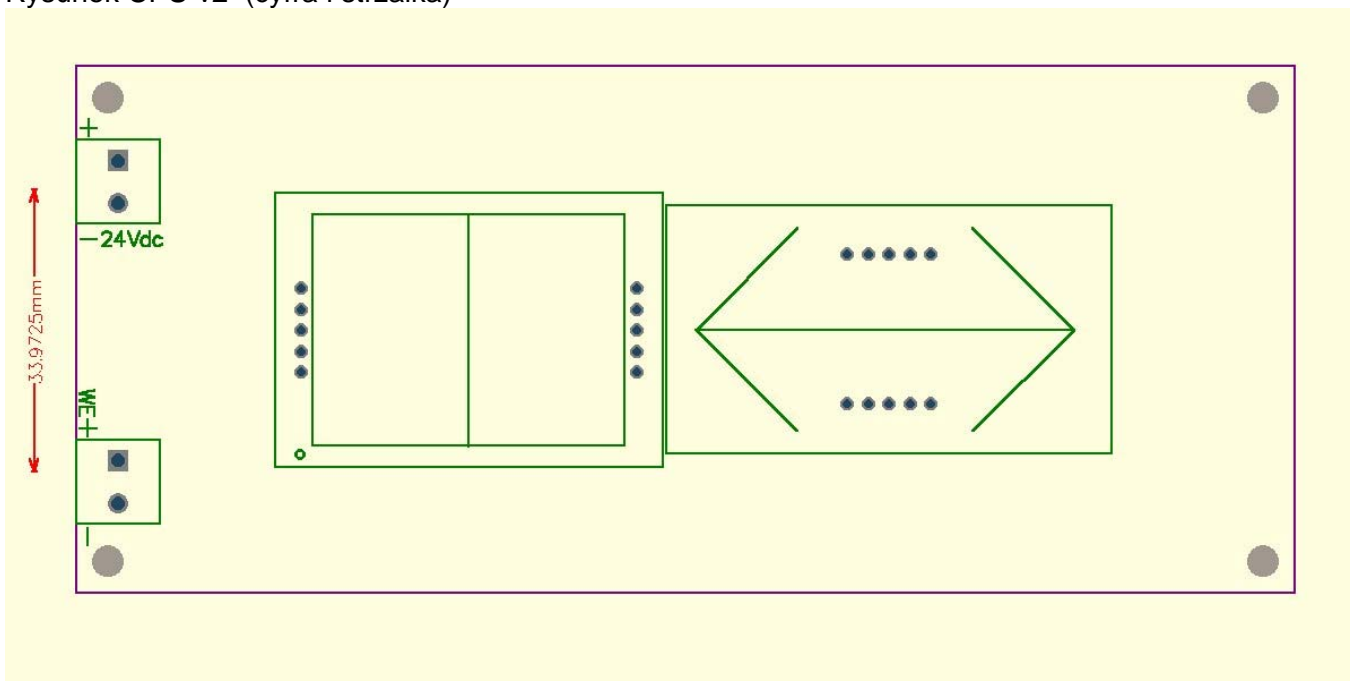

Rysunek CPS-v3 (dwie cyfry i strzałka)

Wymiary w mm wygenerowane z cali - stąd liczby niecałkowite.

Rysunek CPS-v2 (cyfra i strzałka)

Uwaga: wysokość znaku strzałki wynosi 46mm, wysokość znaku cyfry 39mm