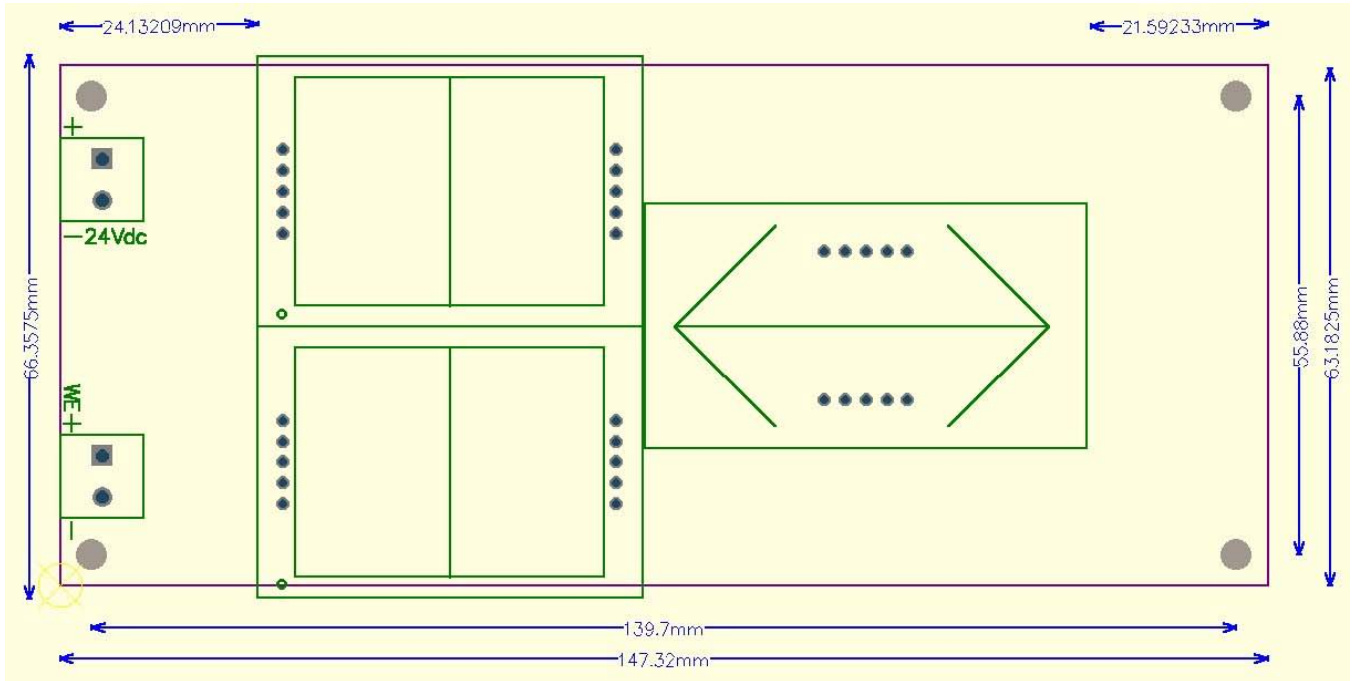

Rysunek CPS-v3 (dwie cyfry i strzałka)

Wymiary w mm wygenerowane z cali - stąd liczby niecałkowite.

Rysunek CPS-v2 (cyfra i strzałka)

Uwaga: wysokość znaku strzałki wynosi 46mm, wysokość znaku cyfry 39mm